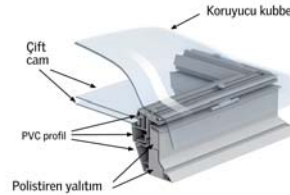

Çatı çıkış kapakları

Boyut cm:	45 x 55	Boyut cm:	45 x 73	Boyut cm:	54 x 83
VLT 025 - Çatı çıkış kapağı (Ahşap)	89 €	VLT 029 - Çatı çıkış kapağı (Ahşap)	109 €	GVT 103 - Çatı çıkış kapağı (Poliüretan)	174 €

Elektrikli kontrol sistemleri

KSX 100
Solar Dönüşüm Kiti
Manuel olarak kontrol edilen pivot açılım GGL/GGU model çatı pencerelerini güneş enerjisi ile kontrol edilebilir hale dönüştürür.

KLR 200
Akıllı Uzaktan Kumanda
IO-Homecontrol sistemine ve dokunmatik ekrana sahip akıllı uzaktan kumanda tüm elektrikli ve solar INTEGRA® çatı pencereleri ve aksesuarlarını kontrol eder. Miknatıslı duvar aparatı da mevcuttur.

KUX 100
Kontrol ünitesi
Bir elektrikli gölgelik, bir elektrikli perde veya bir panjur kumanda etmek için kontrol ünitesi. Uzaktan kumanda mevcuttur.

KSX 100K	485 €

KLR 200	149 €

Yeni

KUX 100	114 €

KMG 100K	169 €

Güneş tünelleri

Çatı arasında boruların yerleştirileceği mesafe 90-185 cm ise sert borulu Güneş tüneli (T_R) kullanılmalıdır. Bu mesafe ek borular ile (ZTR) 6 metreye kadar uzatılabilir. Güneş tüneli gümüş alaşımli iç yüzeyi ile çatı üstündeki cam yüzeye vuran ışığı %99 oranında aşağıya taşır. Çatı arasındaki mesafe 40-90 cm ise esnek borulu (T_F) sistem tercih edilmelidir. Sonradan LED aydınlatma kiti eklenerek 24 saat ışık kaynağı sağlanabilir.

Modeller	Çap: 35 cm
TWR 014 - Sert borulu	369 €
TWF 014 - Esnek borulu	269 €
* TCR 014 - Sert borulu	460 €
* TCF 014 - Esnek borulu	319 €
ZTL 014 L - LED ışık kiti	65 €
ZTR 014 - 62cm uzatma borusu	60 €

* Bu ürünler maksimum %28 eğime kadar uygulanır.

Teras çatı sistemleri

CVP/CFP/CXP

Duman Tahliye
seçeneklerini
sorunuz!